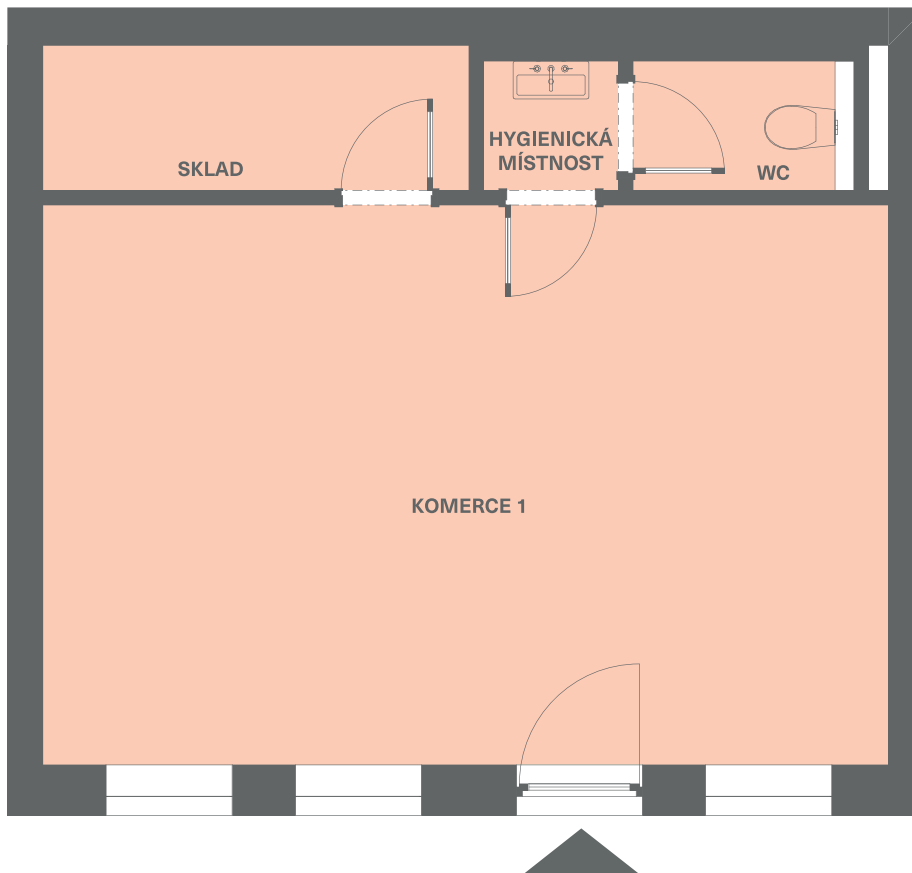

1.
NADZEMNÍ
PODLAŽÍ

KOMERCE 1

Komerce	29,71 m ²
Sklad	3,88 m ²
Umyvadlo	1,10 m ²
WC	1,75 m ²
Celková plocha	36,44 m²

36,44 m²
Užitná plocha

1NP

SKLEP

PARKOVIŠTĚ