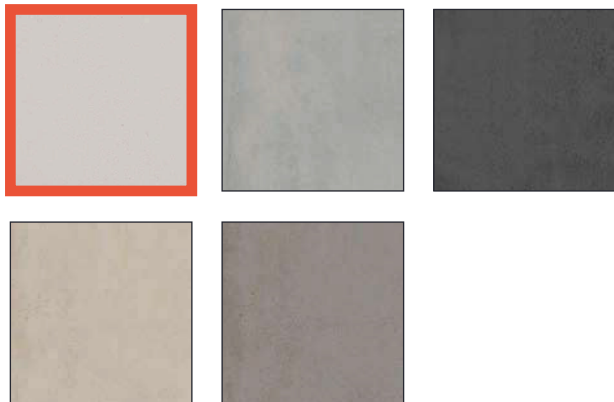

PODLAHY

SAMONIVELAČNÍ PODLAHA

litá anhydritová podlaha

DLAŽBY

Marazzi Appeal rett, white v rozměrech 600 x 600 mm