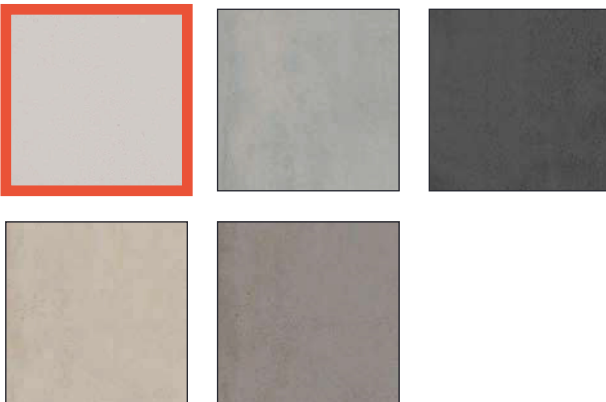

DLAŽBY

Marazzi Appeal rett, white v rozměrech 600 x 600 mm

REZIDENCE
ŠKOLKA
BŘECLAV