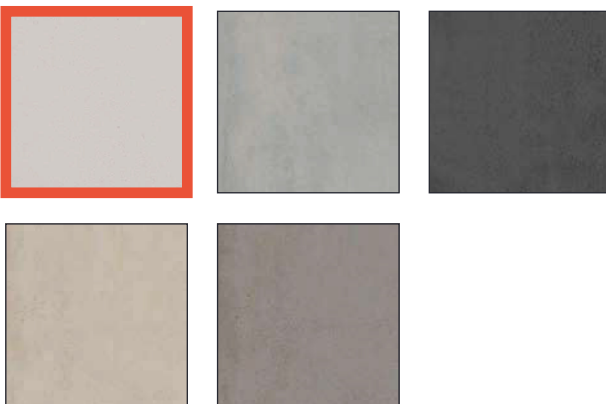

KOUPELNY A WC

OBKLADY

Marazzi Appeal rett, white v rozměrech 300 x 600 mm, 1200 x 600 mm
Marazzi Mystone Ceppo Di Gré, beige 1200 x 600 mm

DLAŽBY

Marazzi Appeal rett, white v rozměrech 600 x 600 mm

REZIDENCE
ŠKOLKA
BŘECLAV