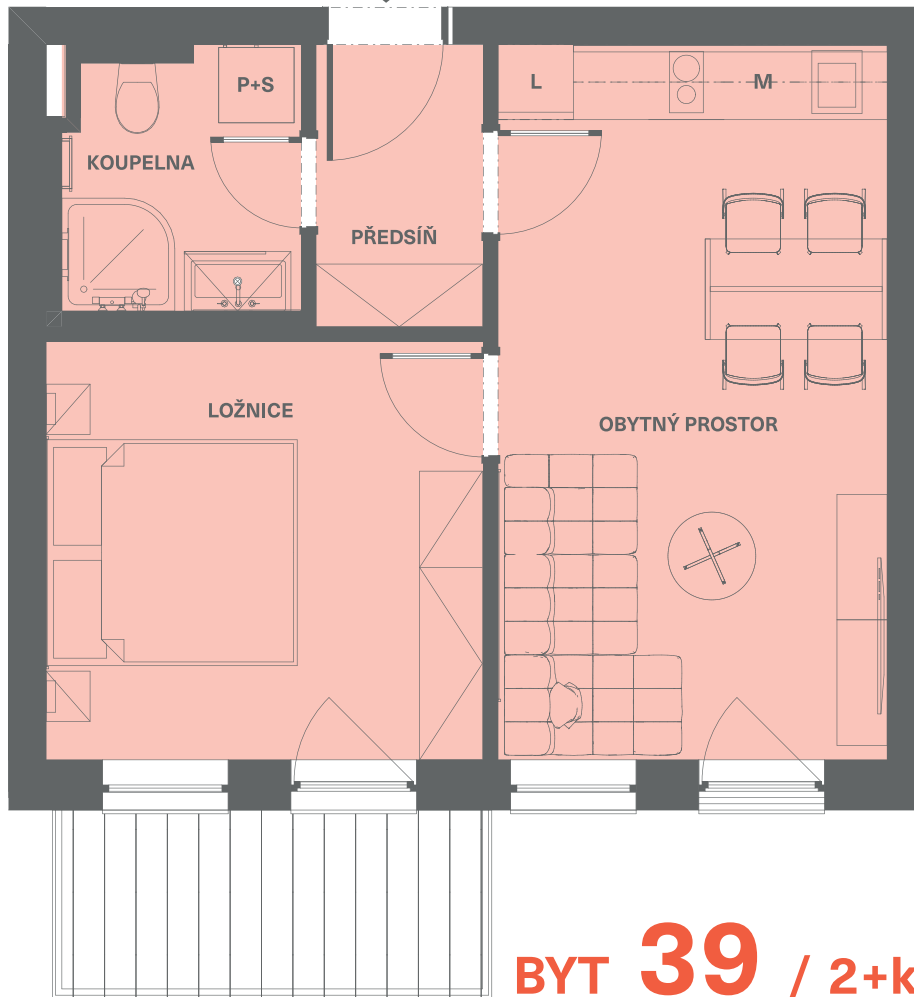

3.
NADZEMNÍ
PDLAŽÍ

BYT 39 / 2+kk

Předsíň	3,00 m ²
Koupelna	3,69 m ²
Obytný prostor	17,67 m ²
Ložnice	11,62 m ²
Balkon	5,25 m ²
Sklep	2,37 m ²
Celková plocha	43,60 m²

35,98 m²
Užitná plocha

3NP

SKLEP

PARKOVIŠTĚ