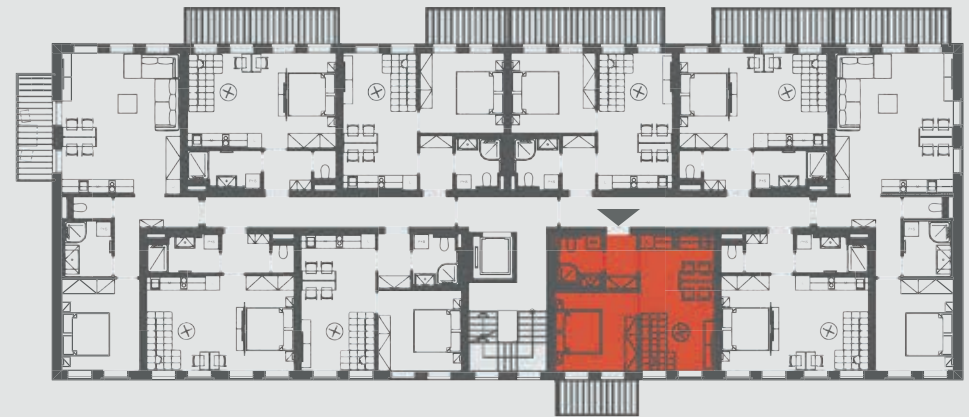

3.
NADZEMNÍ
PDLAŽÍ

BYT 39 / 2+kk

Předsíň	3,00 m ²
Koupelna	3,69 m ²
Obytný prostor	17,67 m ²
Ložnice	11,62 m ²
Balkon	5,25 m ²
Sklep	2,37 m ²
Celková plocha	43,60 m²

35,98 m²
Užitná plocha

3NP

SKLEP

PARKOVIŠTĚ