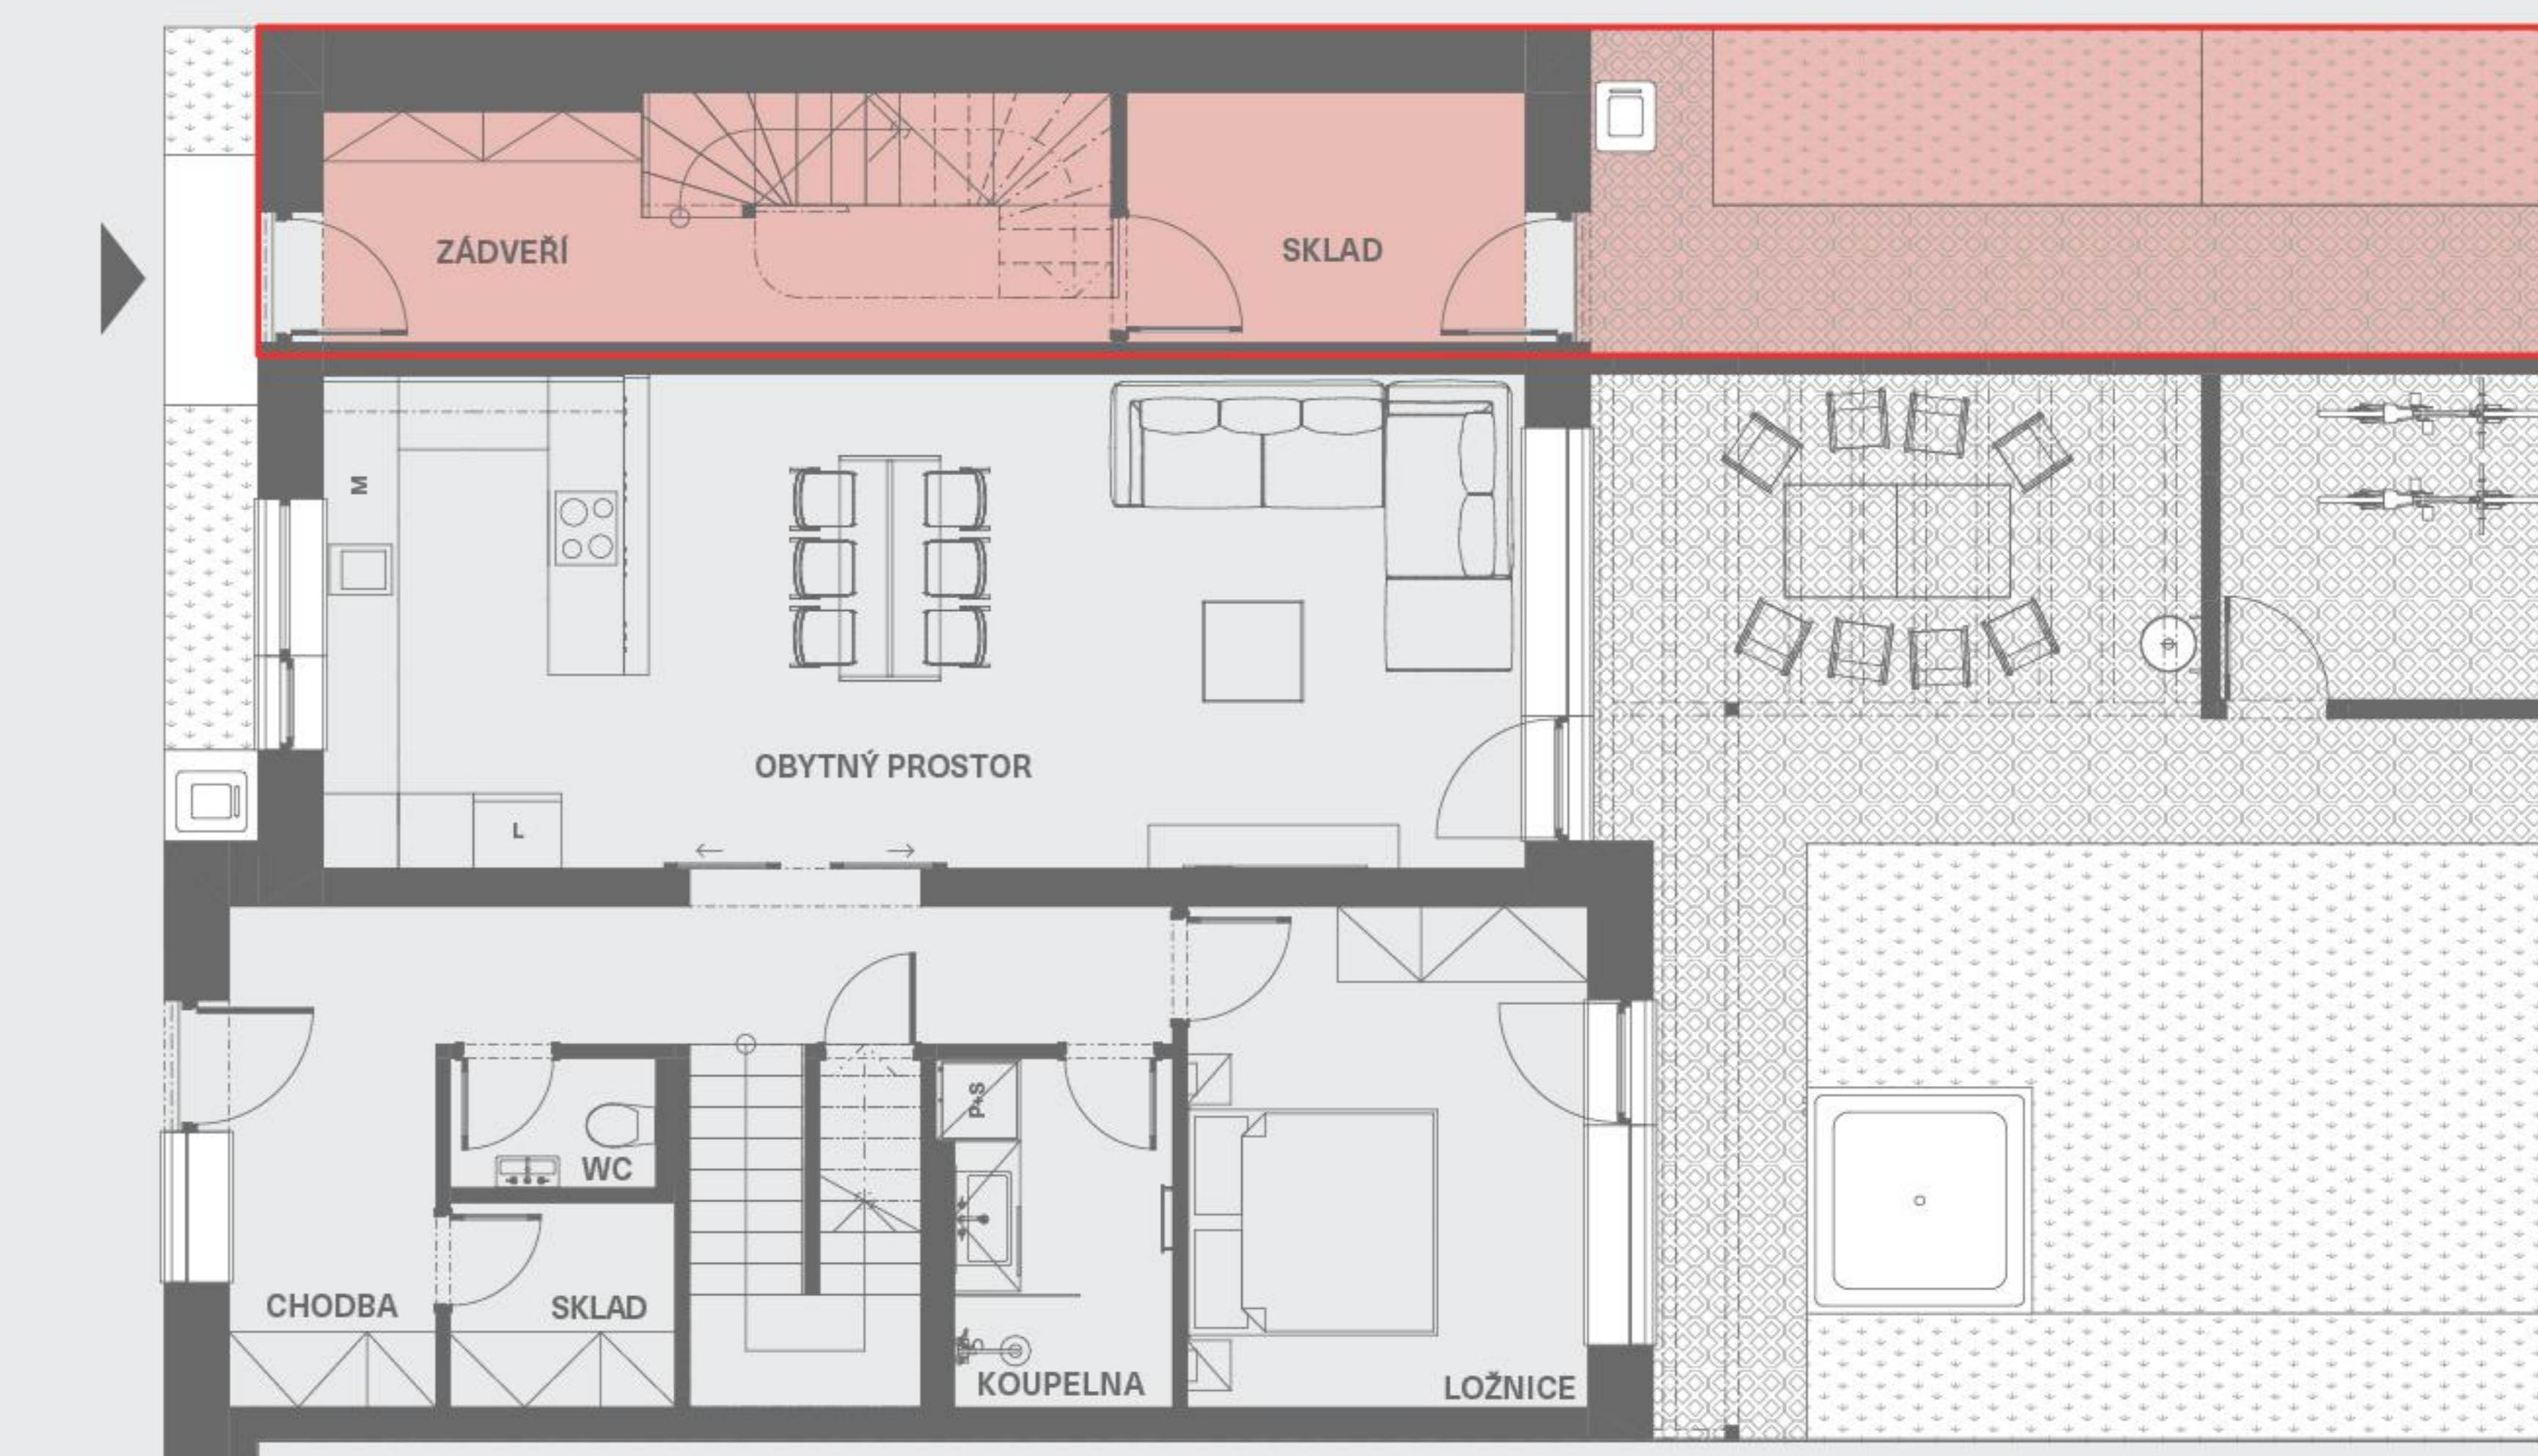

SITUACE
PARKOVÁNÍ

ŘADOVÝ
RODINNÝ DŮM

DŮM D7B / 4+kk

1. nadzemní podlaží

Zádveří	11,58 m ²
Skład	6,05 m ²
Podkroví	
Obytný prostor	46,95 m ²
Koupelna	4,24 m ²
Terasa	30,88 m ²

2. nadzemní podlaží

Hala	6,17 m ²
Koupelna	6,54 m ²
Ložnice	12,87 m ²
Pokoj 1	12,99 m ²
Pokoj 2	11,12 m ²

Užitná plocha 118,51 m²

123,49 m²
Podlahová plocha

18,70 m²
Dvorek

1NP

2NP

PODKROVÍ