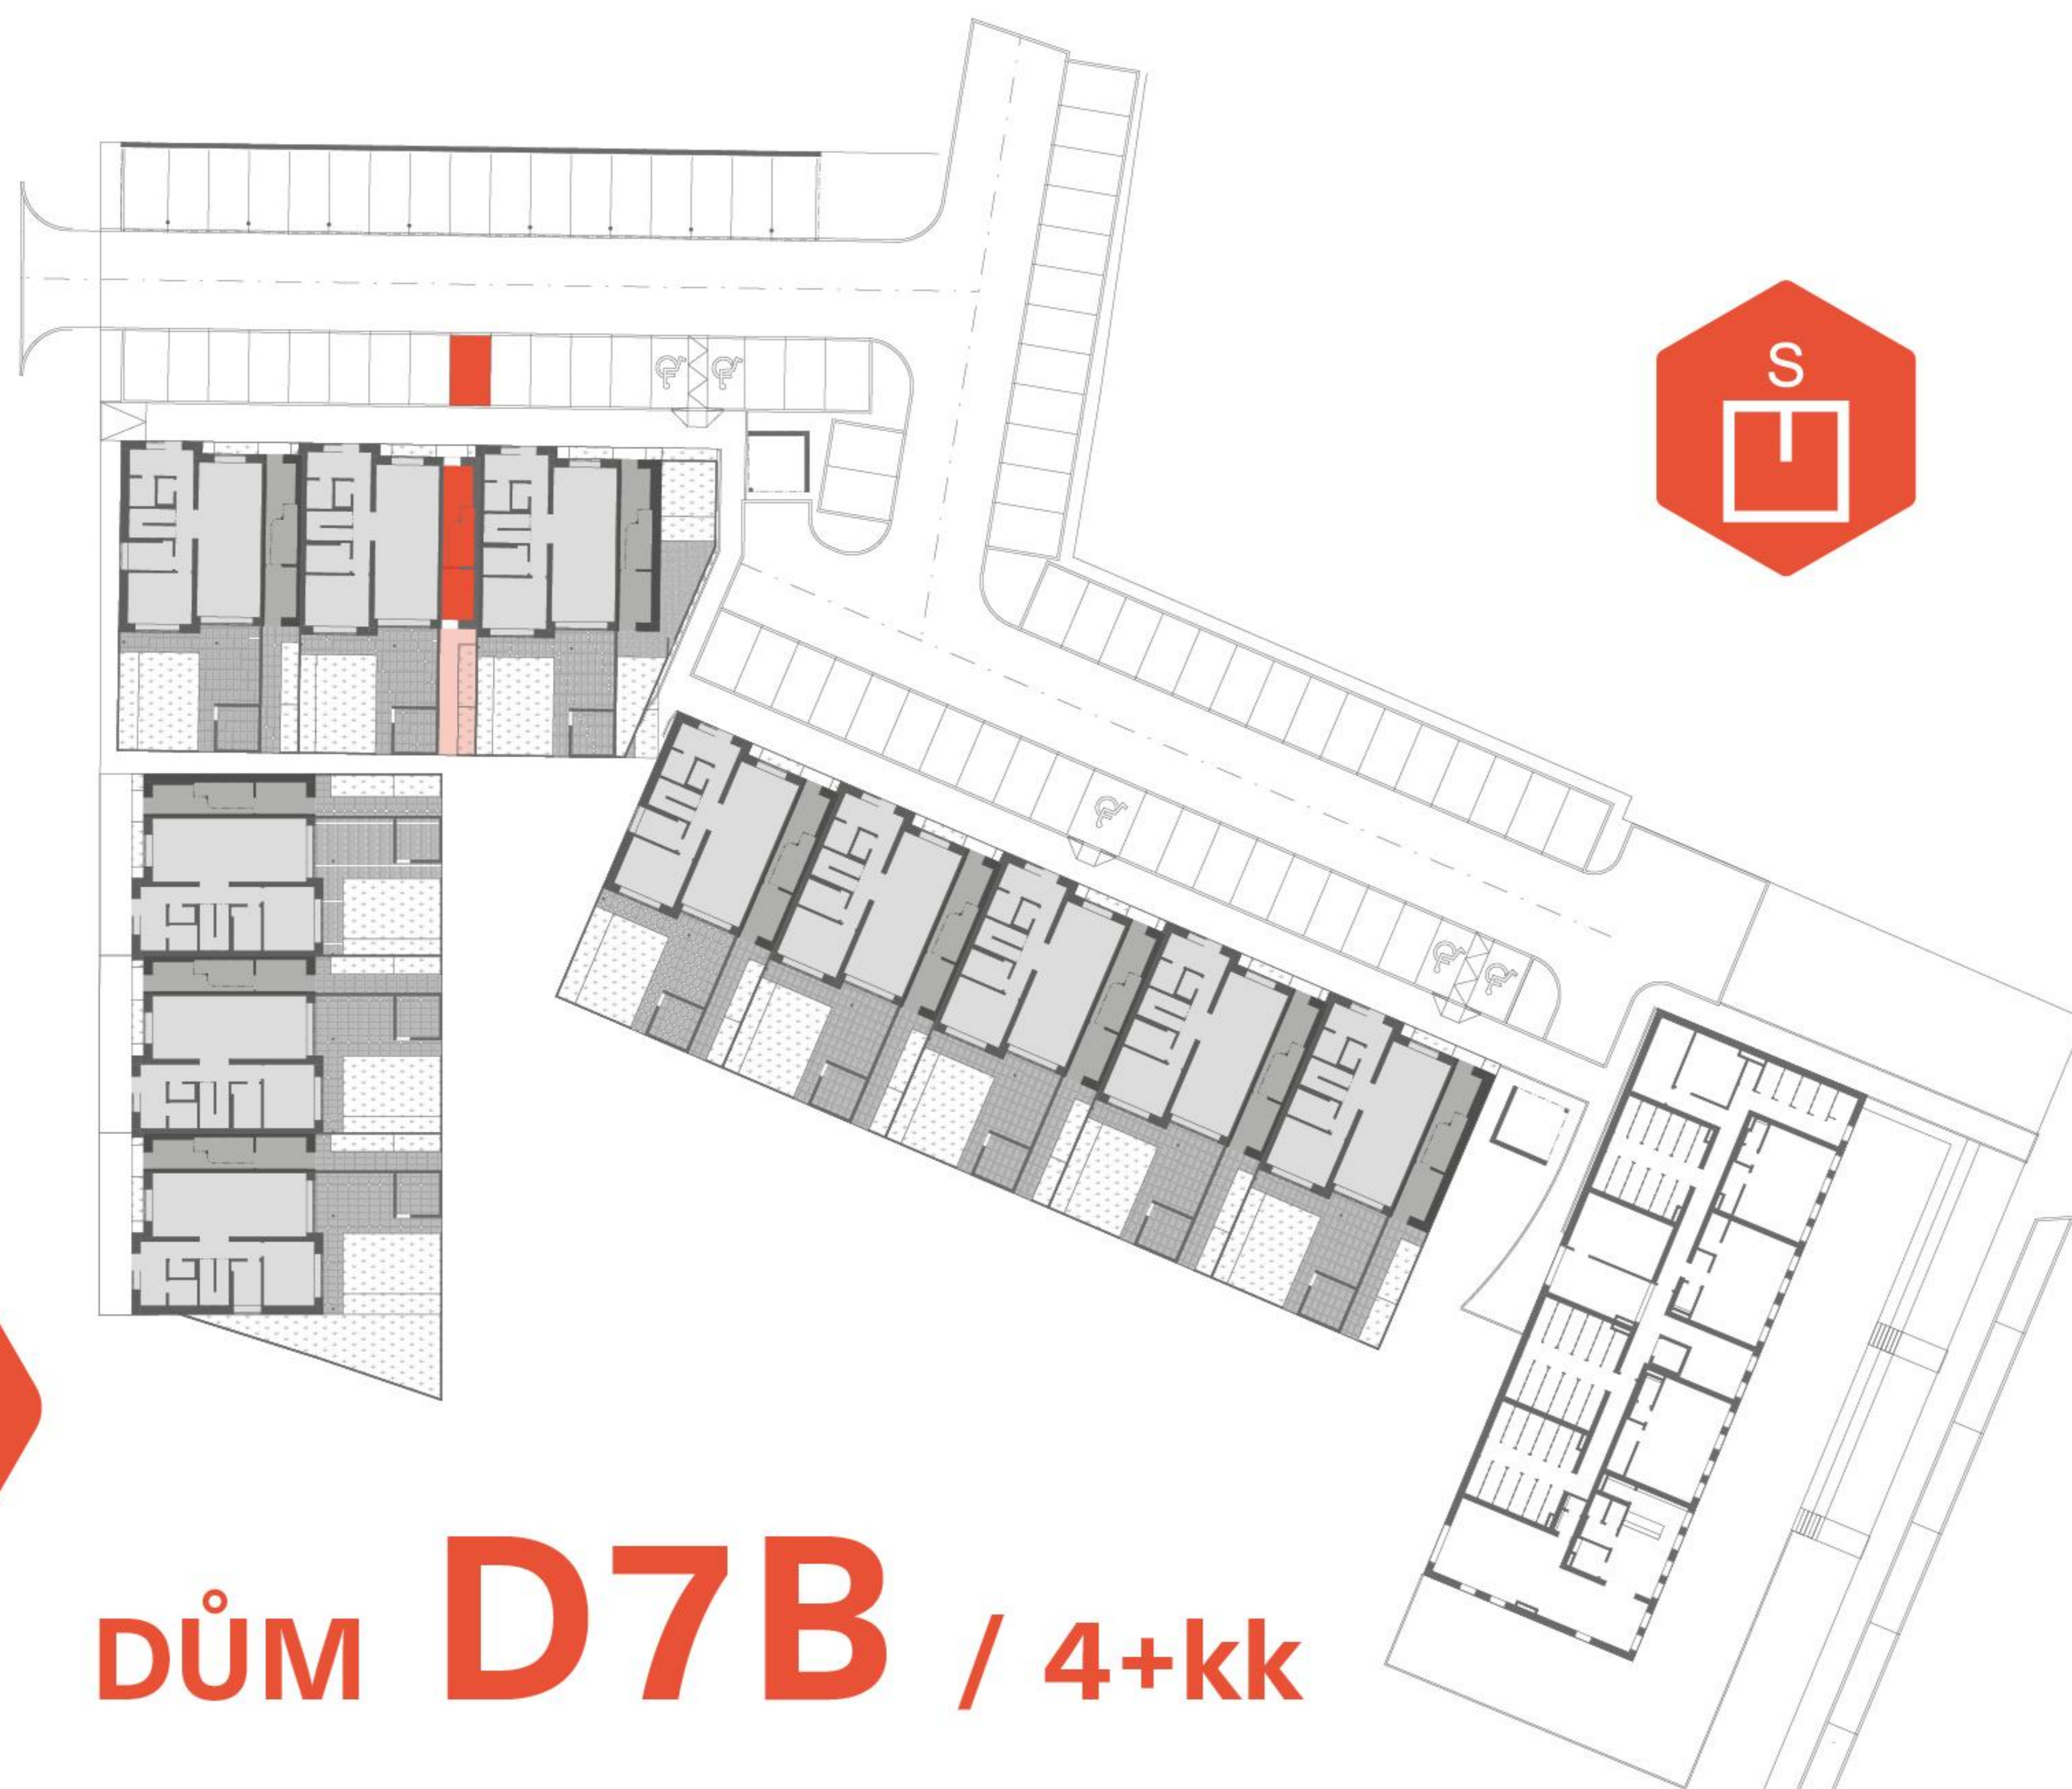

SITUACE
PARKOVÁNÍ

ŘADOVÝ
RODINNÝ DŮM

DŮM D7B / 4+kk

1. nadzemní podlaží

Zádveří	11,58 m ²
Skład	6,05 m ²
Podkroví	
Obytný prostor	46,95 m ²
Koupelna	4,24 m ²
Terasa	30,88 m ²

2. nadzemní podlaží

Hala	6,17 m ²
Koupelna	6,54 m ²
Ložnice	12,87 m ²
Pokoj 1	12,99 m ²
Pokoj 2	11,12 m ²

Užitná plocha 118,51 m²

123,49 m²
Podlahová plocha

18,70 m²
Dvorek

1NP

2NP

PODKROVÍ