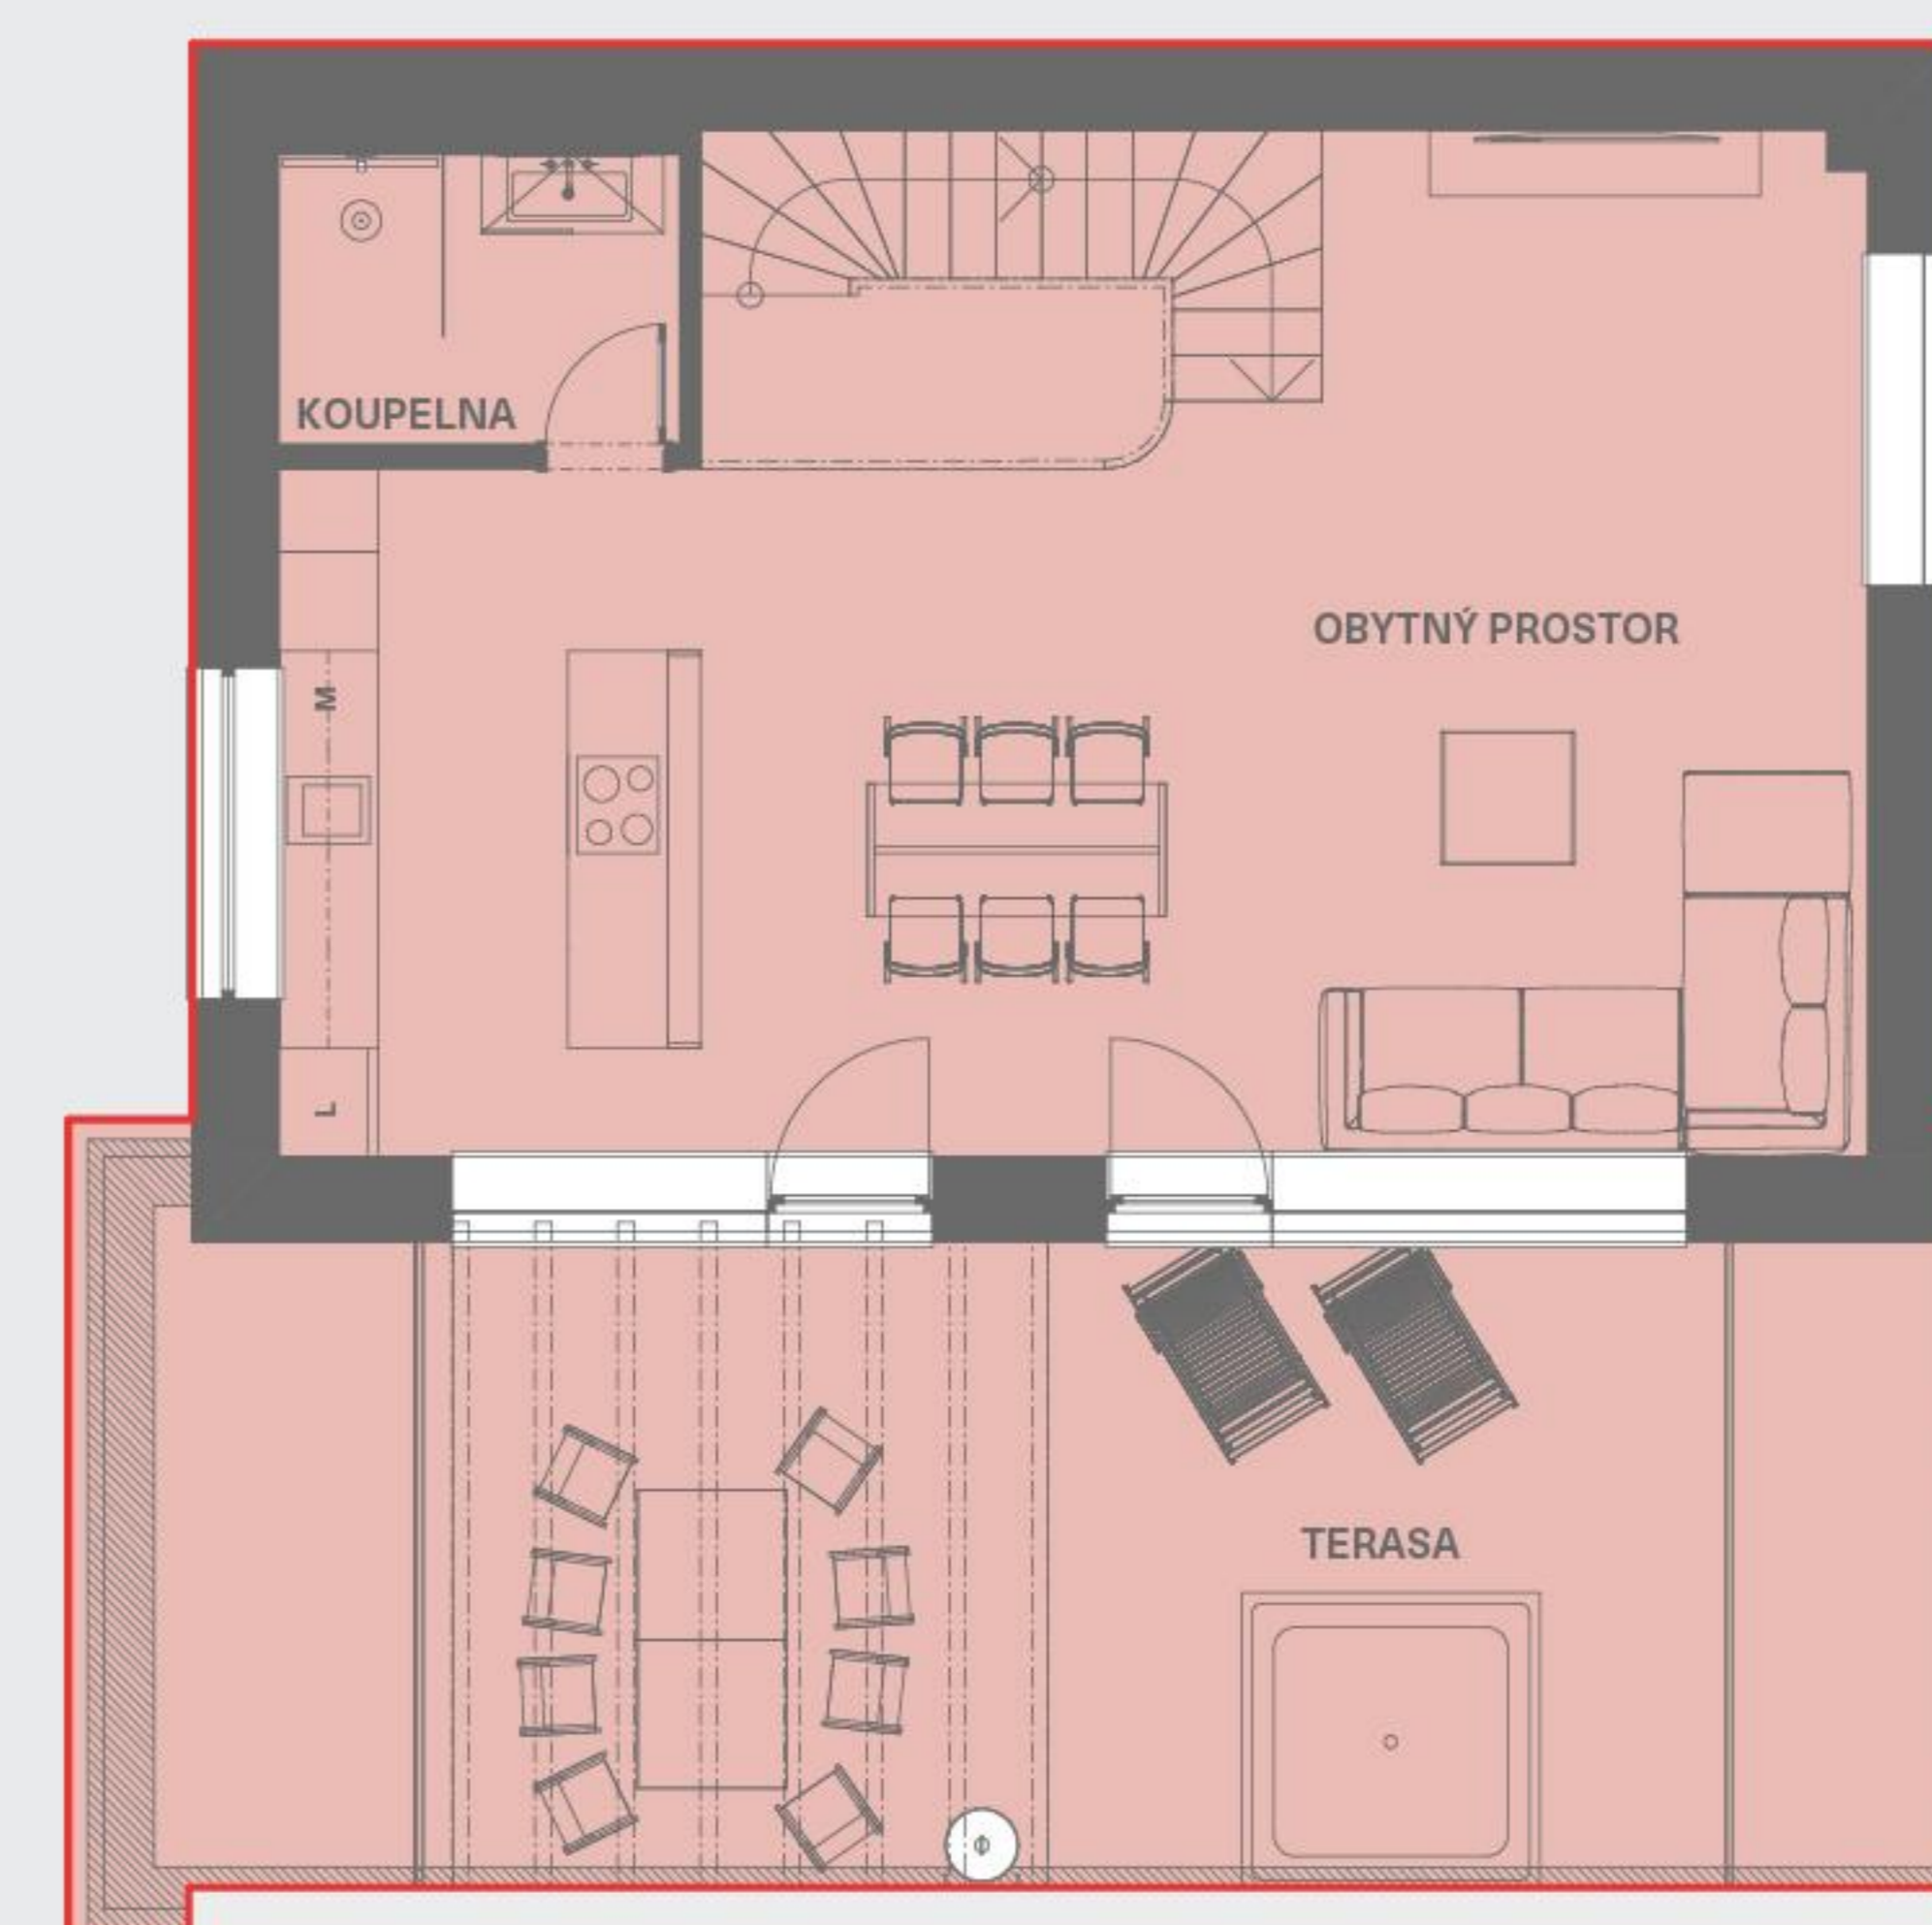

SITUACE
PARKOVÁNÍ

ŘADOVÝ
RODINNÝ DŮM

DŮM D7B / 4+kk

1. nadzemní podlaží

Zádveří	11,58 m ²
Skład	6,05 m ²
Podkroví	
Obytný prostor	46,95 m ²
Koupelna	4,24 m ²
Terasa	30,88 m ²

2. nadzemní podlaží

Hala	6,17 m ²
Koupelna	6,54 m ²
Ložnice	12,87 m ²
Pokoj 1	12,99 m ²
Pokoj 2	11,12 m ²

Užitná plocha 118,51 m²

123,49 m²
Podlahová plocha

18,70 m²
Dvorek

1NP

2NP

PODKROVÍ