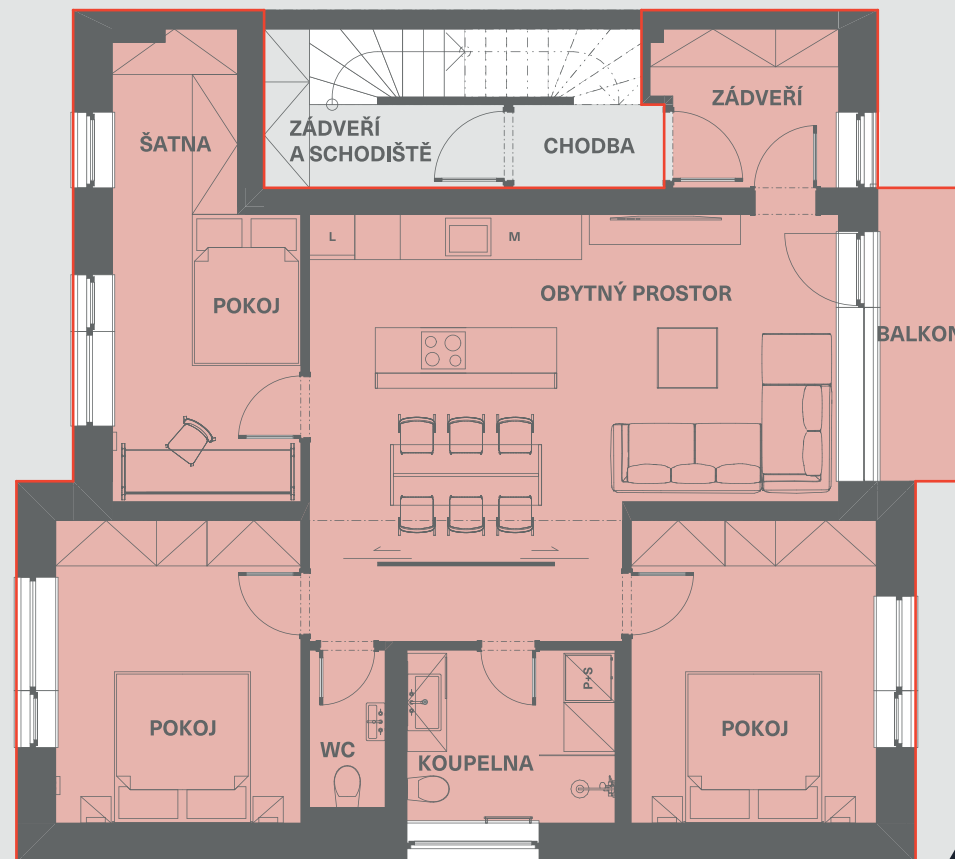

SITUACE
PARKOVÁNÍ

REZIDENČNÍ BYT

BYT R11B / 4+kk

2. nadzemní podlaží

Zádveří	4,86 m ²	Koupelna	6,28 m ²
Obytný prostor	34,24 m ²	Pokoj	12,96 m ²
Pokoj	9,46 m ²		
Šatna	4,05 m ²		
Pokoj	12,96 m ²		
WC	2,09 m ²		
Užitná plocha	86,91 m²		

93,17 m²
Podlahová plocha

4,58 m²
Balkon

2NP